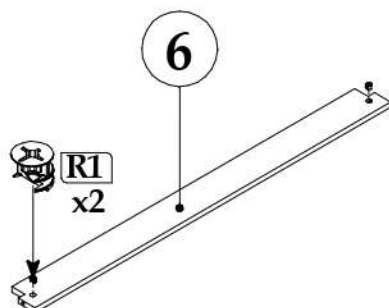

HELIO 120

90 min

	DIMENZIJE				KODA	Pakiranje
1	2010	220	16	2	1015	1/ 2
2	2010	45	16	2	1026	1/ 2
3	1210	345	16	1	1017	2/ 2
4	1210	300	16	1	1002	2/ 2
5	910	664	16	1	1007	2/ 2
6	1210	100	16	4	1028	2/ 2
7	2010	50	16	3	1032	1/ 2

8	684	170	16	1	1009	1/ 2
9	684	170	16	1	1003	1/ 2
10	964	38	38	1		1/ 2
11	964	38	38	1		1/ 2
12	435	38	38	1		1/ 2
13	435	38	38	1		1/ 2
14	1290	40	16	2		1/ 2
15	664	30	16	6		1/ 2

▶ 1

▶ 6

▶ 7

▶ 8

► 9

► 10

▶ 11