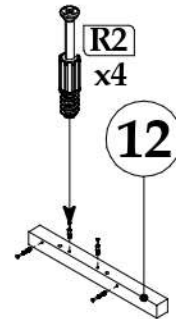

HELIO 120

90 min

	DIMENZIJE				KODA	Pakiranje
1	2010	220	16	2	1015	1/ 2
2	2010	45	16	2	1026	1/ 2
3	1210	345	16	1	1017	2/ 2
4	1210	300	16	1	1002	2/ 2
5	910	664	16	1	1007	2/ 2
6	1210	100	16	4	1028	2/ 2
7	2010	50	16	3	1032	1/ 2

8	684	170	16	1	1009	1/ 2
9	684	170	16	1	1003	1/ 2
10	964	38	38	1		1/ 2
11	964	38	38	1		1/ 2
12	435	38	38	1		1/ 2
13	435	38	38	1		1/ 2
14	1290	40	16	2		1/ 2
15	664	30	16	6		1/ 2

▶ 1

▶ 6

▶ 7

▶ 8

► 9

► 10

▶ 11