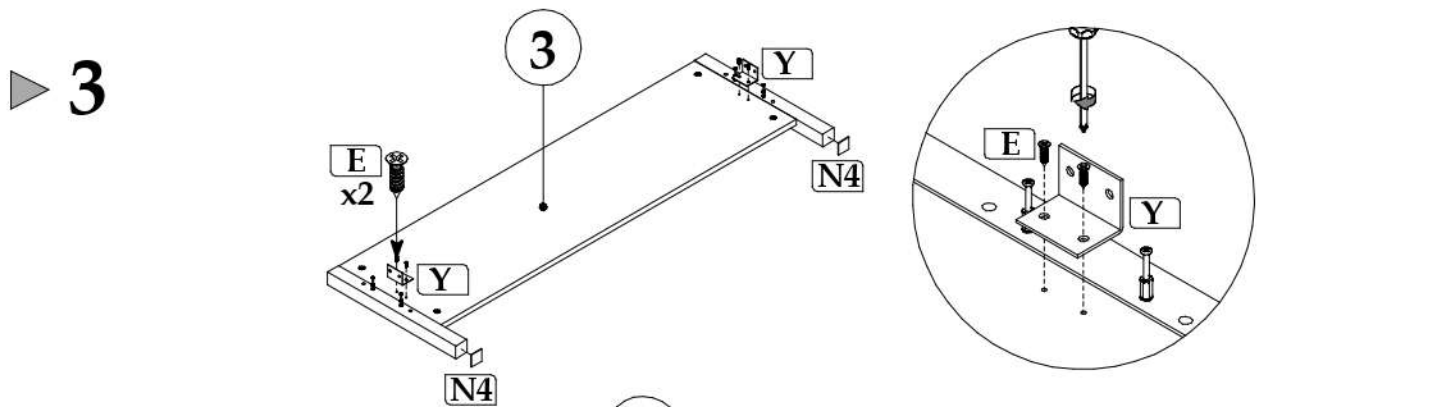

HELIO 120

90 min

	DIMENZIJE				KODA	Pakiranje
1	2010	220	16	2	1015	1/ 2
2	2010	45	16	2	1026	1/ 2
3	1210	345	16	1	1017	2/ 2
4	1210	300	16	1	1002	2/ 2
5	910	664	16	1	1007	2/ 2
6	1210	100	16	4	1028	2/ 2
7	2010	50	16	3	1032	1/ 2

8	684	170	16	1	1009	1/ 2
9	684	170	16	1	1003	1/ 2
10	964	38	38	1		1/ 2
11	964	38	38	1		1/ 2
12	435	38	38	1		1/ 2
13	435	38	38	1		1/ 2
14	1290	40	16	2		1/ 2
15	664	30	16	6		1/ 2

▶ 1

▶ 6

▶ 7

▶ 8

► 9

► 10

▶ 11