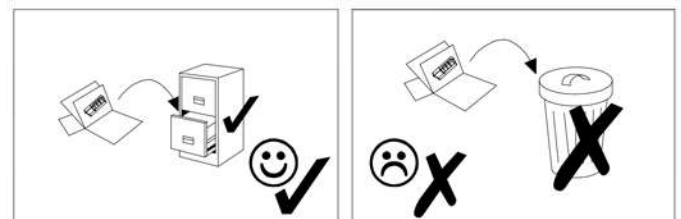

HELIO 120

90 min

	DIMENZIJE				KODA	Pakiranje
1	2010	220	16	2	1015	1/ 2
2	2010	45	16	2	1026	1/ 2
3	1210	345	16	1	1017	2/ 2
4	1210	300	16	1	1002	2/ 2
5	910	664	16	1	1007	2/ 2
6	1210	100	16	4	1028	2/ 2
7	2010	50	16	3	1032	1/ 2