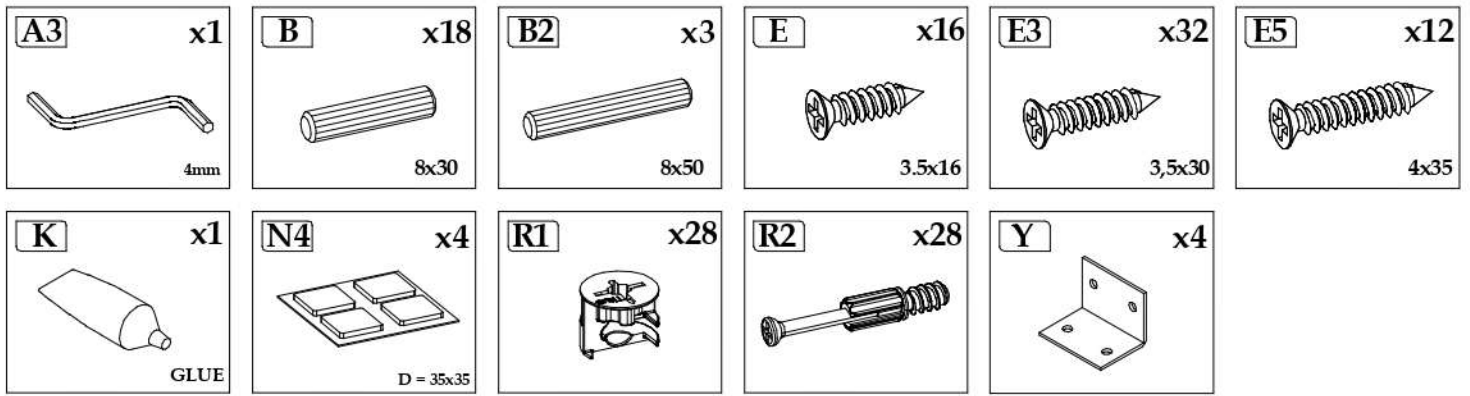

HELIO 120

90 min

	DIMENZIJE				KODA	Pakiranje
1	2010	220	16	2	1015	1/ 2
2	2010	45	16	2	1026	1/ 2
3	1210	345	16	1	1017	2/ 2
4	1210	300	16	1	1002	2/ 2
5	910	664	16	1	1007	2/ 2
6	1210	100	16	4	1028	2/ 2
7	2010	50	16	3	1032	1/ 2