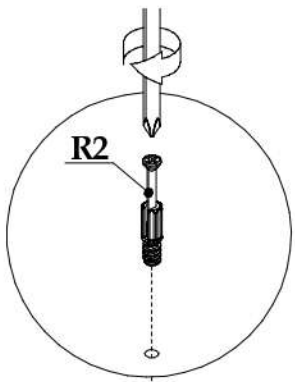

HELIO 120

90 min

	DIMENZIJE				KODA	Pakiranje
1	2010	220	16	2	1015	1/ 2
2	2010	45	16	2	1026	1/ 2
3	1210	345	16	1	1017	2/ 2
4	1210	300	16	1	1002	2/ 2
5	910	664	16	1	1007	2/ 2
6	1210	100	16	4	1028	2/ 2
7	2010	50	16	3	1032	1/ 2

8	684	170	16	1	1009	1/ 2
9	684	170	16	1	1003	1/ 2
10	964	38	38	1		1/ 2
11	964	38	38	1		1/ 2
12	435	38	38	1		1/ 2
13	435	38	38	1		1/ 2
14	1290	40	16	2		1/ 2
15	664	30	16	6		1/ 2

▶ 1

▶ 6

▶ 7

▶ 8

► 9

► 10

▶ 11