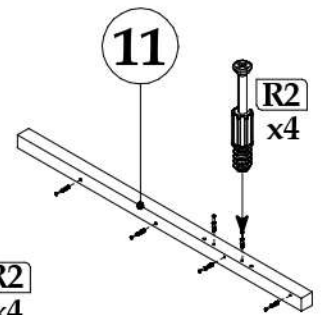

HELIO 120

90 min

	DIMENZIJE				KODA	Pakiranje
1	2010	220	16	2	1015	1/ 2
2	2010	45	16	2	1026	1/ 2
3	1210	345	16	1	1017	2/ 2
4	1210	300	16	1	1002	2/ 2
5	910	664	16	1	1007	2/ 2
6	1210	100	16	4	1028	2/ 2
7	2010	50	16	3	1032	1/ 2

8	684	170	16	1	1009	1/ 2
9	684	170	16	1	1003	1/ 2
10	964	38	38	1		1/ 2
11	964	38	38	1		1/ 2
12	435	38	38	1		1/ 2
13	435	38	38	1		1/ 2
14	1290	40	16	2		1/ 2
15	664	30	16	6		1/ 2

▶ 1

▶ 6

▶ 7

▶ 8

► 9

► 10

▶ 11