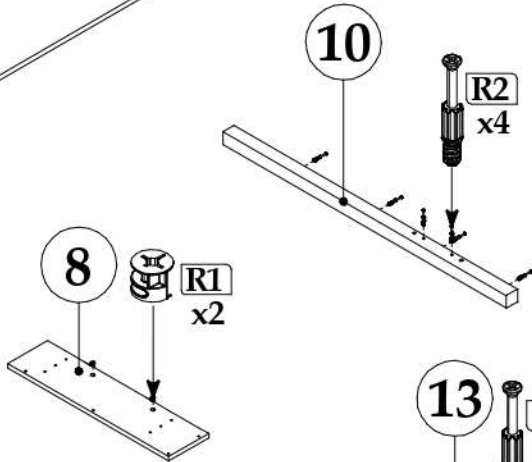

HELIO 120

90 min

	DIMENZIJE				KODA	Pakiranje
1	2010	220	16	2	1015	1/ 2
2	2010	45	16	2	1026	1/ 2
3	1210	345	16	1	1017	2/ 2
4	1210	300	16	1	1002	2/ 2
5	910	664	16	1	1007	2/ 2
6	1210	100	16	4	1028	2/ 2
7	2010	50	16	3	1032	1/ 2

8	684	170	16	1	1009	1/ 2
9	684	170	16	1	1003	1/ 2
10	964	38	38	1		1/ 2
11	964	38	38	1		1/ 2
12	435	38	38	1		1/ 2
13	435	38	38	1		1/ 2
14	1290	40	16	2		1/ 2
15	664	30	16	6		1/ 2

▶ 1

▶ 6

▶ 7

▶ 8

► 9

► 10

▶ 11