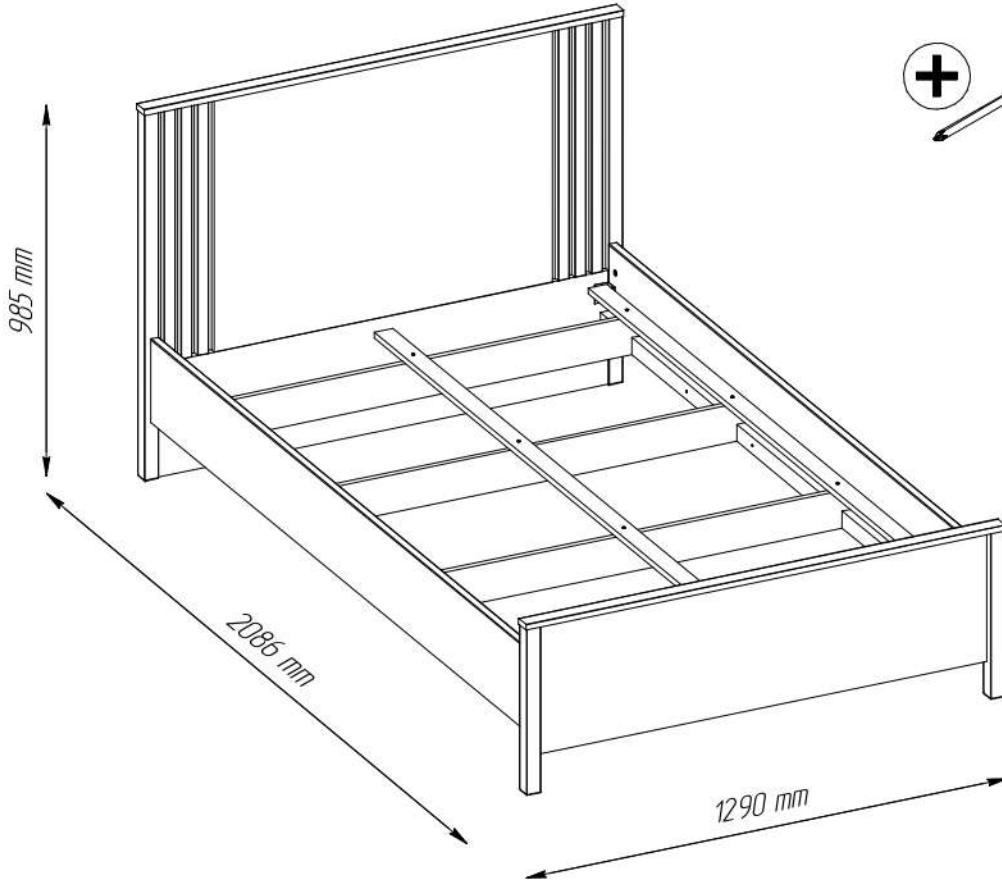

HELIO 120

90 min

	DIMENZIJE				KODA	Pakiranje
1	2010	220	16	2	1015	1/ 2
2	2010	45	16	2	1026	1/ 2
3	1210	345	16	1	1017	2/ 2
4	1210	300	16	1	1002	2/ 2
5	910	664	16	1	1007	2/ 2
6	1210	100	16	4	1028	2/ 2
7	2010	50	16	3	1032	1/ 2

8	684	170	16	1	1009	1/ 2
9	684	170	16	1	1003	1/ 2
10	964	38	38	1		1/ 2
11	964	38	38	1		1/ 2
12	435	38	38	1		1/ 2
13	435	38	38	1		1/ 2
14	1290	40	16	2		1/ 2
15	664	30	16	6		1/ 2

▶ 1

▶ 6

▶ 7

▶ 8

► 9

► 10

▶ 11