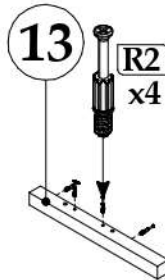

HELIO 120

90 min

	DIMENZIJE				KODA	Pakiranje
1	2010	220	16	2	1015	1/ 2
2	2010	45	16	2	1026	1/ 2
3	1210	345	16	1	1017	2/ 2
4	1210	300	16	1	1002	2/ 2
5	910	664	16	1	1007	2/ 2
6	1210	100	16	4	1028	2/ 2
7	2010	50	16	3	1032	1/ 2

8	684	170	16	1	1009	1/ 2
9	684	170	16	1	1003	1/ 2
10	964	38	38	1		1/ 2
11	964	38	38	1		1/ 2
12	435	38	38	1		1/ 2
13	435	38	38	1		1/ 2
14	1290	40	16	2		1/ 2
15	664	30	16	6		1/ 2

▶ 1

▶ 6

▶ 7

▶ 8

► 9

► 10

▶ 11