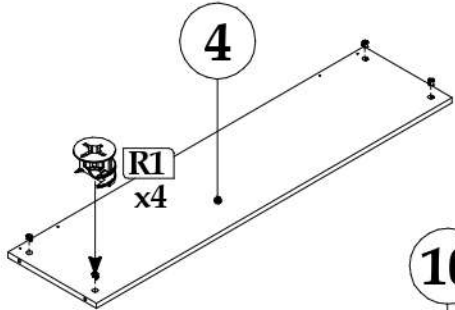

HELIO 120

90 min

	DIMENZIJE				KODA	Pakiranje
1	2010	220	16	2	1015	1/ 2
2	2010	45	16	2	1026	1/ 2
3	1210	345	16	1	1017	2/ 2
4	1210	300	16	1	1002	2/ 2
5	910	664	16	1	1007	2/ 2
6	1210	100	16	4	1028	2/ 2
7	2010	50	16	3	1032	1/ 2

8	684	170	16	1	1009	1/ 2
9	684	170	16	1	1003	1/ 2
10	964	38	38	1		1/ 2
11	964	38	38	1		1/ 2
12	435	38	38	1		1/ 2
13	435	38	38	1		1/ 2
14	1290	40	16	2		1/ 2
15	664	30	16	6		1/ 2

▶ 1

▶ 6

▶ 7

▶ 8

► 9

► 10

▶ 11