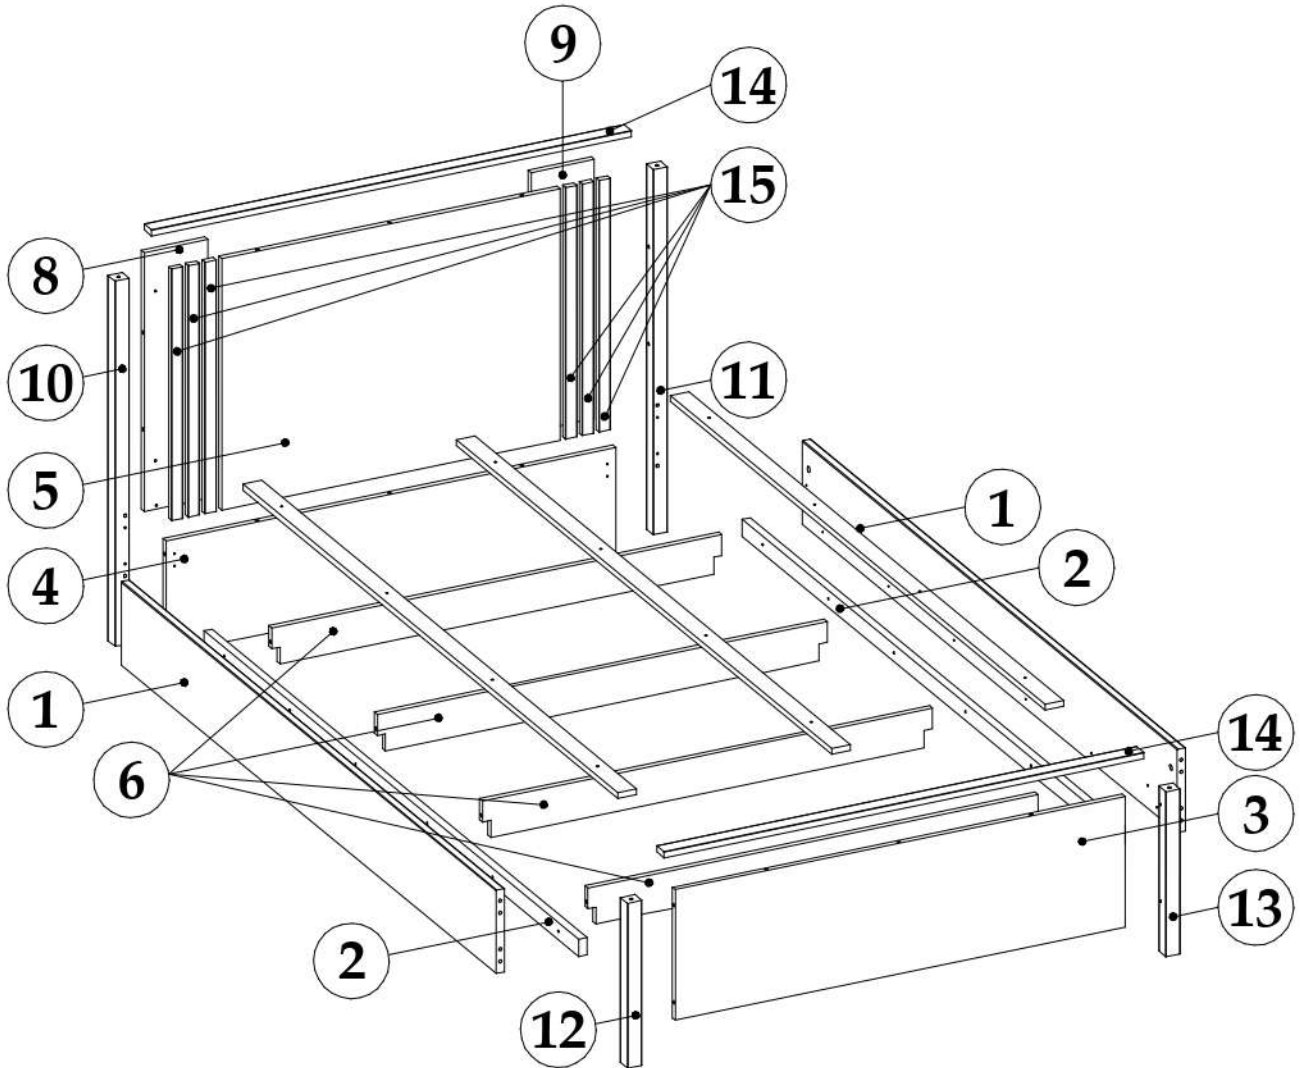

HELIO 120

90 min

	DIMENZIJE				KODA	Pakiranje
1	2010	220	16	2	1015	1/ 2
2	2010	45	16	2	1026	1/ 2
3	1210	345	16	1	1017	2/ 2
4	1210	300	16	1	1002	2/ 2
5	910	664	16	1	1007	2/ 2
6	1210	100	16	4	1028	2/ 2
7	2010	50	16	3	1032	1/ 2

8	684	170	16	1	1009	1/ 2
9	684	170	16	1	1003	1/ 2
10	964	38	38	1		1/ 2
11	964	38	38	1		1/ 2
12	435	38	38	1		1/ 2
13	435	38	38	1		1/ 2
14	1290	40	16	2		1/ 2
15	664	30	16	6		1/ 2

▶ 1

▶ 6

▶ 7

▶ 8

► 9

► 10

▶ 11