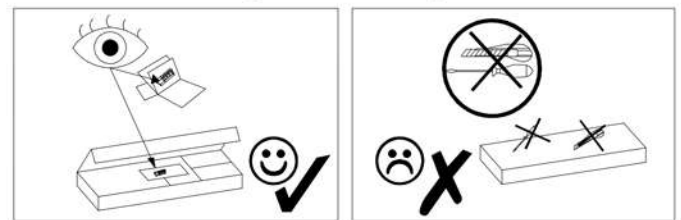

HELIO 120

90 min

	DIMENZIJE				KODA	Pakiranje
1	2010	220	16	2	1015	1/ 2
2	2010	45	16	2	1026	1/ 2
3	1210	345	16	1	1017	2/ 2
4	1210	300	16	1	1002	2/ 2
5	910	664	16	1	1007	2/ 2
6	1210	100	16	4	1028	2/ 2
7	2010	50	16	3	1032	1/ 2