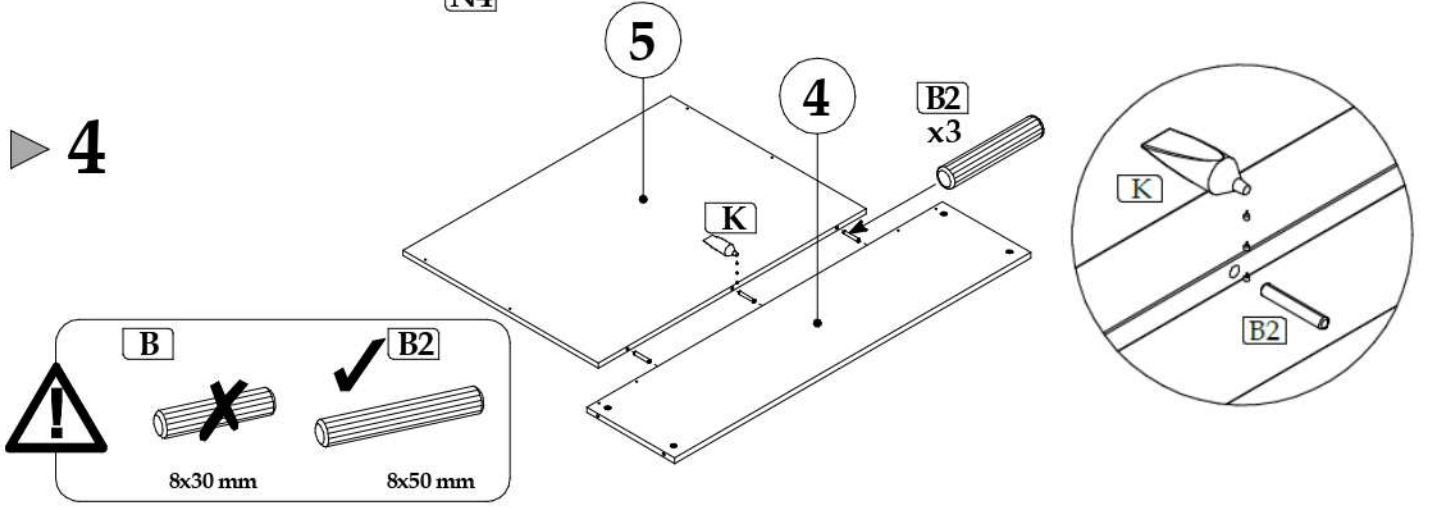

HELIO 120

90 min

	DIMENZIJE				KODA	Pakiranje
1	2010	220	16	2	1015	1/ 2
2	2010	45	16	2	1026	1/ 2
3	1210	345	16	1	1017	2/ 2
4	1210	300	16	1	1002	2/ 2
5	910	664	16	1	1007	2/ 2
6	1210	100	16	4	1028	2/ 2
7	2010	50	16	3	1032	1/ 2

8	684	170	16	1	1009	1/ 2
9	684	170	16	1	1003	1/ 2
10	964	38	38	1		1/ 2
11	964	38	38	1		1/ 2
12	435	38	38	1		1/ 2
13	435	38	38	1		1/ 2
14	1290	40	16	2		1/ 2
15	664	30	16	6		1/ 2

▶ 1

▶ 6

▶ 7

▶ 8

► 9

► 10

▶ 11