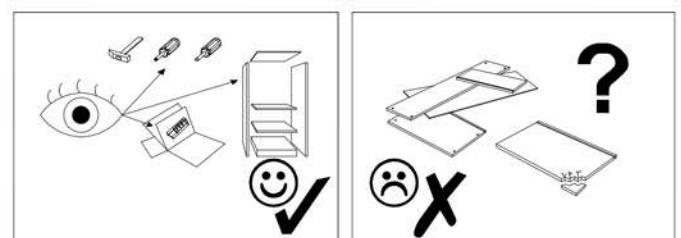

HELIO 120

90 min

	DIMENZIJE				KODA	Pakiranje
1	2010	220	16	2	1015	1/ 2
2	2010	45	16	2	1026	1/ 2
3	1210	345	16	1	1017	2/ 2
4	1210	300	16	1	1002	2/ 2
5	910	664	16	1	1007	2/ 2
6	1210	100	16	4	1028	2/ 2
7	2010	50	16	3	1032	1/ 2