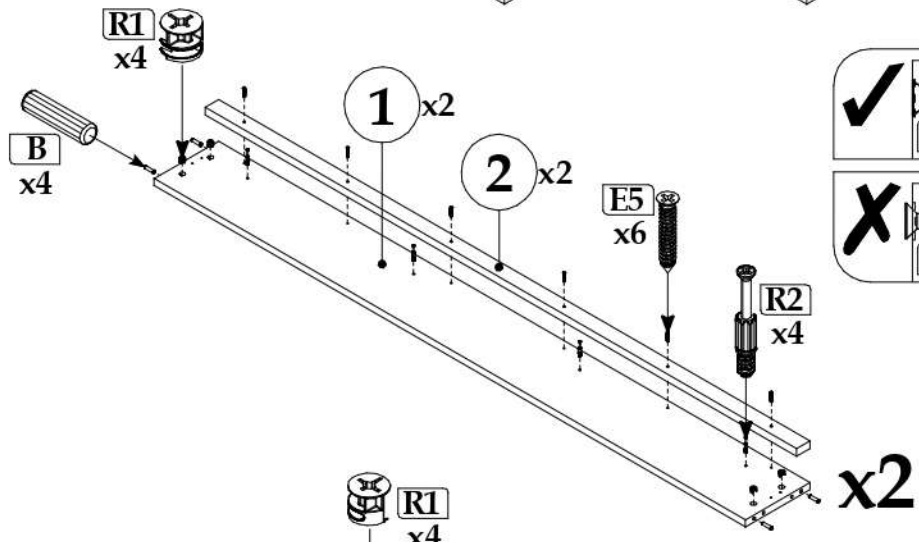

HELIO 120

90 min

	DIMENZIJE				KODA	Pakiranje
1	2010	220	16	2	1015	1/ 2
2	2010	45	16	2	1026	1/ 2
3	1210	345	16	1	1017	2/ 2
4	1210	300	16	1	1002	2/ 2
5	910	664	16	1	1007	2/ 2
6	1210	100	16	4	1028	2/ 2
7	2010	50	16	3	1032	1/ 2

8	684	170	16	1	1009	1/ 2
9	684	170	16	1	1003	1/ 2
10	964	38	38	1		1/ 2
11	964	38	38	1		1/ 2
12	435	38	38	1		1/ 2
13	435	38	38	1		1/ 2
14	1290	40	16	2		1/ 2
15	664	30	16	6		1/ 2

▶ 1

▶ 6

▶ 7

▶ 8

► 9

► 10

▶ 11