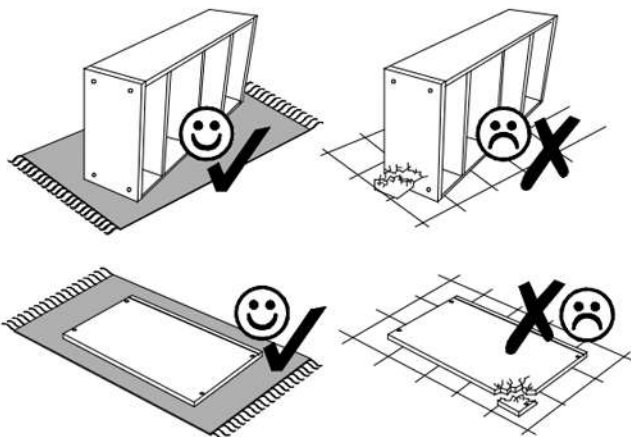

HELIO 120

90 min

	DIMENZIJE				KODA	Pakiranje
1	2010	220	16	2	1015	1/ 2
2	2010	45	16	2	1026	1/ 2
3	1210	345	16	1	1017	2/ 2
4	1210	300	16	1	1002	2/ 2
5	910	664	16	1	1007	2/ 2
6	1210	100	16	4	1028	2/ 2
7	2010	50	16	3	1032	1/ 2