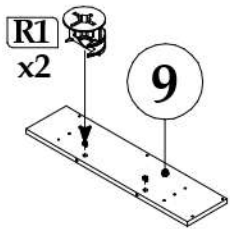

HELIO 120

90 min

	DIMENZIJE				KODA	Pakiranje
1	2010	220	16	2	1015	1/ 2
2	2010	45	16	2	1026	1/ 2
3	1210	345	16	1	1017	2/ 2
4	1210	300	16	1	1002	2/ 2
5	910	664	16	1	1007	2/ 2
6	1210	100	16	4	1028	2/ 2
7	2010	50	16	3	1032	1/ 2

8	684	170	16	1	1009	1/ 2
9	684	170	16	1	1003	1/ 2
10	964	38	38	1		1/ 2
11	964	38	38	1		1/ 2
12	435	38	38	1		1/ 2
13	435	38	38	1		1/ 2
14	1290	40	16	2		1/ 2
15	664	30	16	6		1/ 2

▶ 1

▶ 6

▶ 7

▶ 8

► 9

► 10

▶ 11